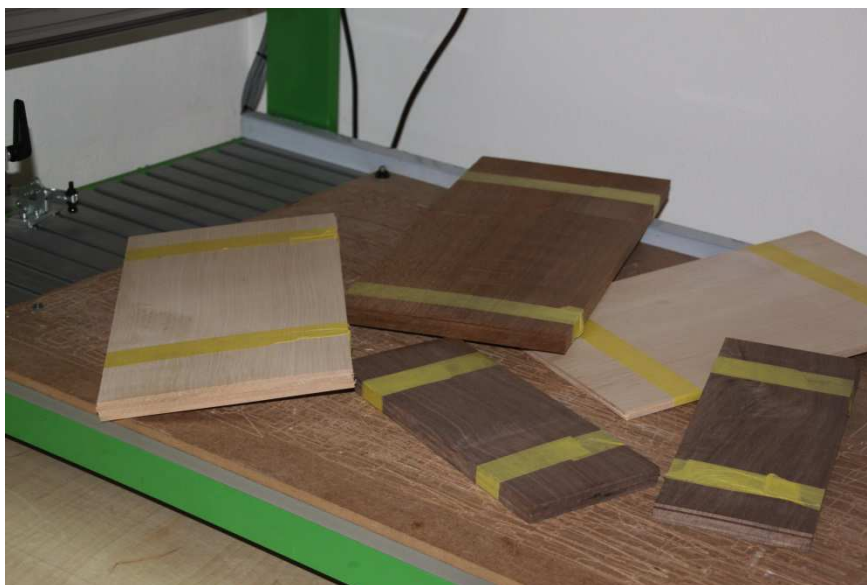

John et Thomas ont élaboré une première version. Ils devaient dessiner, découper, peindre et coller.

Le bois noble de John est déjà là, mais le premier motif est en contreplaqué ordinaire.

Ensuite, en plus des problèmes habituels dans la conception, que connaissent bien tous les modélistes, il y avait un problème avec la représentation de Vincent et Joëlle. Le magnifique stick figure de Stephan s'adapte mais pas vraiment dans le concept. Le fils de Thomas, a créé quelque chose de tout à fait merveilleux, tout ne pouvait pas être découpé. Et puis le fils de Manfred a mis en place l'image d'origine en quelque chose d'usinable et gravé :

Après de nombreuses heures de travail de toutes les parties y compris les membres de la famille, Manfred pourrait commencer la barre, de combiner les éléments et toucher la tache et le "Prix Retroplane Platinum" c'était la réalité.