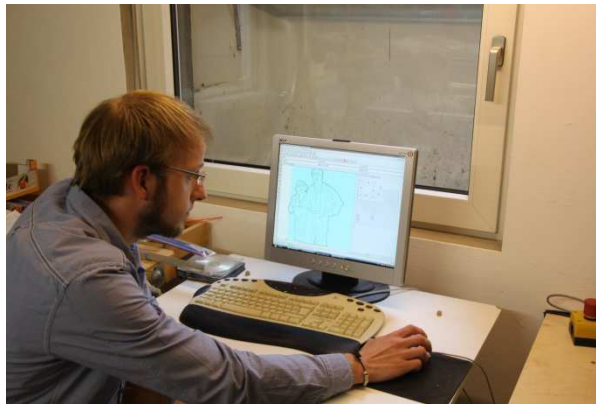

## Un petit rapport spécial de la construction

Pour le 10e anniversaire du «mouvement Retroplane" nous tenons à remercier Vincent et son épouse Joëlle pour le travail inlassable et le dévouement altruiste avec un cadeau spécial. Il devrait manifester notre appréciation particulière de ce grand engagement. Stephan a eu une merveilleuse idée qui devrait être mis en œuvre un peu vite:

John et Thomas ont élaboré une première version. Ils devaient dessiner, découper, peindre et coller.

Le bois noble de John est déjà là, mais le premier motif est en contreplaqué ordinaire.

Ensuite, en plus des problèmes habituels dans la conception, que connaissent bien tous les modélistes, il y avait un problème avec la représentation de Vincent et Joëlle. Le magnifique stick figure de Stephan s'adapte mais pas vraiment dans le concept. Le fils de Thomas, a créé quelque chose de tout à fait merveilleux, tout ne pouvait pas être découpé. Et puis le fils de Manfred a mis en place l'image d'origine en quelque chose d'usinable et gravé :

Après de nombreuses heures de travail de toutes les parties y compris les membres de la famille, Manfred pourrait commencer la barre, de combiner les éléments et toucher la tache et le "Prix Retroplane Platinum" c'était la réalité.